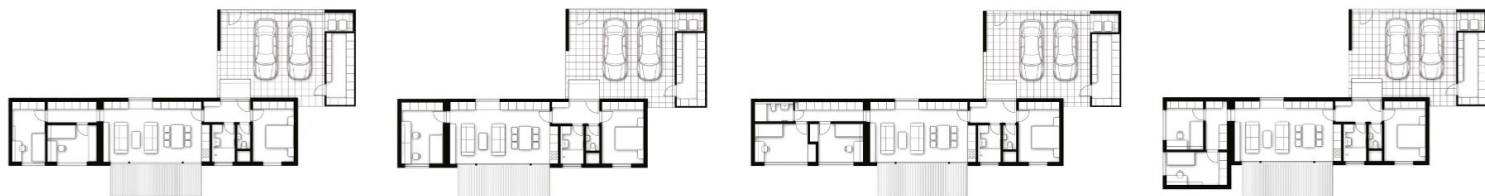

01 MODŘÍNOVÝ DOMOV 2+KK ++

OPRAVDĚVÝ
DOMOV

LEGENDA

01	zádveří	5,52 m ²
02	obývací pokoj, jídelna, kuchyně	34,28 m ²
03	koupelna	4,26 m ²
04	WC	2,79 m ²
05	ložnice	13,73 m ²
T	terasa	15,32 m ²
G	garážové stání	61,66 m ²
S	skladový prostor	9,98 m ²

Dispozice: 2+kk (+ varianty přístaveb) | Zastavěná plocha: 165,66 m² | Užitná plocha: 60,58 m²

Kontakt: info@opravdovy-domov.cz www.opravdovy-domov.cz