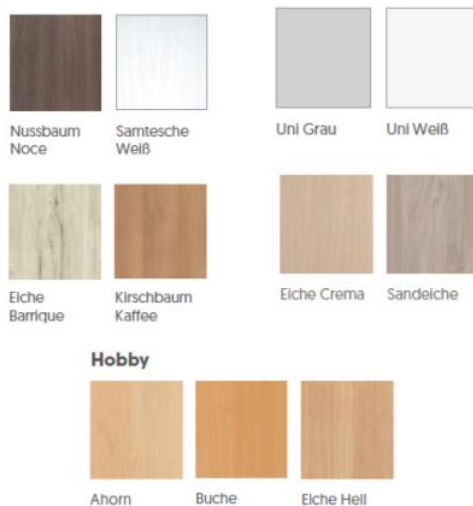

2) Varianta – povrch bílý válcovaný lak

Dveřní křídlo JELD-WEN, SAX, plné, povrch bílý válcovaný lak RAL 9010, zamykání BB,WC, výplň voštinová (akustický útlum -28dB), hrana polodrážková, viditelné závěsy, pro průchozí rozměry 600,700,800,900x2010mm.

Obložková zárubeň JELD-WEN, Z-SAX-Soft, povrch bílý válcovaný lak RAL 9010, polodrážková varianta – viditelné závěsy, ostění MST 1 (do 170mm), pro průchozí rozměry 600,700,800,900x2010mm

KOVÁNÍ

Model LUSY, výrobce M & T. Masivní mosazná klika s výběrem 9 povrchů & barev, se zárukou 3 - 15 let podle typu provedení, s kvalitní mechanikou M 2000, s použitím na interiérové i exteriérové dveře.